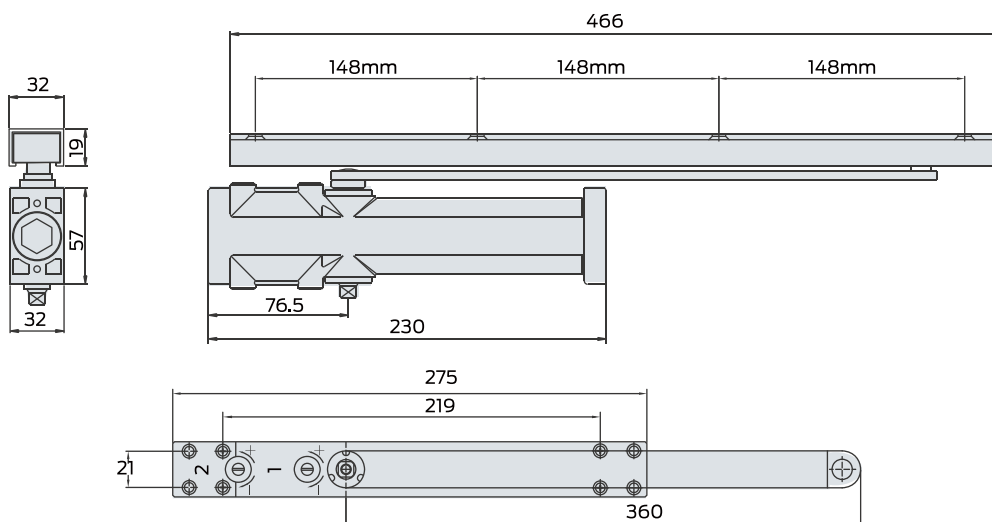

ALLEGION
安朗杰

Briton
BY ALLEGION 

C2800系列

欧标隐藏闭门器

产品参数:

型号	C2802	C2803
适用最大门宽 (mm)	850	950
适用最大门重(kg)	45	65
适用最小木门厚 (mm)	45	45
适用最小钢质门厚 (mm)	40	40
闭门功能	可选	可选

产品认证:

- 产品通过欧标EN1154认证
- 产品通过中国防火标准GA93型式检验认证

产品特点:

- 优质的铝合金缸体, 高强度的钢臂以及优质的内部钢质组件
- 缸体EN标准闭门力级3级
- 关门速度可调(120°~10°)
- 上锁速度可调(10°~0°)
- 最大开门角度120°
- 提供闭门功能可选
- 安装不分左右手门向设计
- 32mm窄缸体, 适用木门和金属门
- 隐藏式安装, 门体关闭时产品完全隐藏
- 标准饰面为银色SES和金色GES, 其它饰面需求请联系安朗杰

产品尺寸图:

单位mm

订货规范

C	-	2083	-	H	-	SES
安装方式 C: 隐藏式		力级 2802: EN2 2803: EN3		摇臂功能 H: 闭门 缺省: 不停门		表面处理 SES: 银色 GES: 金色